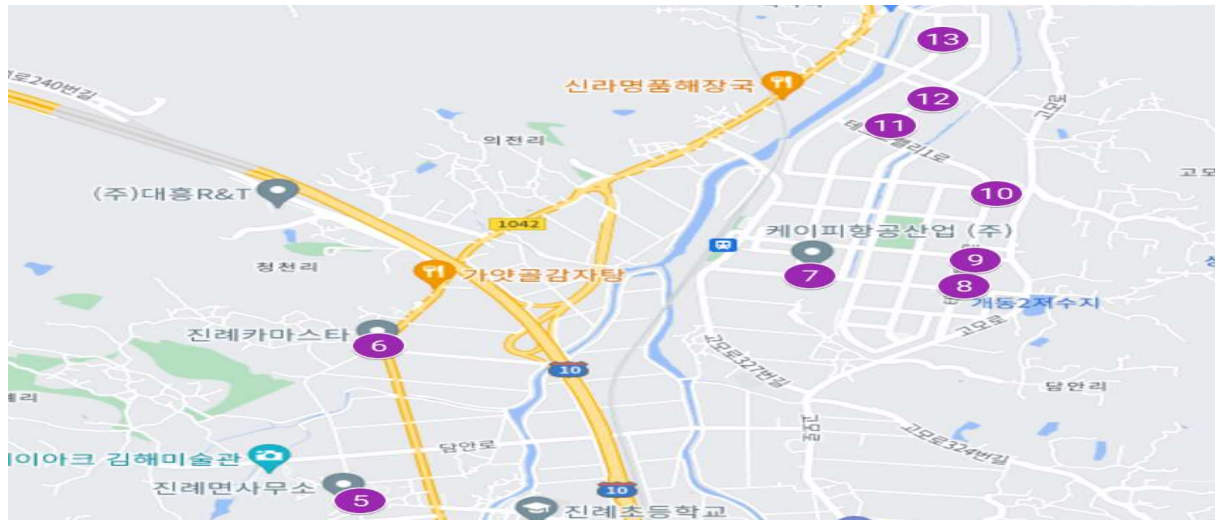

3 호 차

테크노밸리 산단 통근버스 세부 운행노선 및 배차시간 (장유 → 테크노밸리)

No	정차 지점	배차시간	
		출근	퇴근
1	장유농협 본점	07:00	18:10
2	장유1동 행정복지센터	07:03	18:05
3	코아상가	07:05	18:03
4	갑을장유병원	07:07	18:01
5	진례면 행정복지센터	07:20	17:47
6	진례장원하이드파크	07:25	17:41
7	케이피항공산업	07:38	17:32
8	유니테크	07:40	17:30
9	부국정공	07:42	17:28
10	서창	07:44	17:26
11	월드튜브	07:46	17:24
12	세원금속	07:48	17:22
13	Han Express	07:50	17:20

- 퇴근은 출근의 역순으로 진행
- 출근 시 3호차 : 경남 72 바 9425 / 기사님 연락처 (010-9876-0232)
- 퇴근 시 3호차 : 경남 76 바 3120 / 기사님 연락처 (010-3976-7753)

3 호 차

통근버스 승차 정류장 안내 (장유 → 테크노밸리)

1. 장유농협 본점				2. 장유1동 행정복지센터			
출 근	07:00	퇴 근	18:10	출 근	07:03	퇴 근	18:05
							
3. 코아상가				4. 갑을장유병원			
출 근	07:05	퇴 근	18:03	출 근	07:07	퇴 근	18:01
							

3 호 차

통근버스 승차 정류장 안내 (장유 → 테크노밸리)

5. 진례면 행정복지센터				6. 진례 장원하이드파크			
출 근	07:20	퇴 근	17:47	출 근	07:25	퇴 근	17:41
							

7. 케이피항공산업(주)				8. 유니테크			
출 근	07:38	퇴 근	17:32	출 근	07:40	퇴 근	17:30
							

3 호 차

통근버스 승차 정류장 안내 (장유 → 테크노밸리)

9. 부국정공				10. 서창			
출 근	07:42	퇴 근	17:28	출 근	07:44	퇴 근	17:26
							

11. 월드뷰브				12. 세원금속			
출 근	07:46	퇴 근	17:24	출 근	07:48	퇴 근	17:22
							

13. Han Express

출 근

07:50

퇴 근

17:20